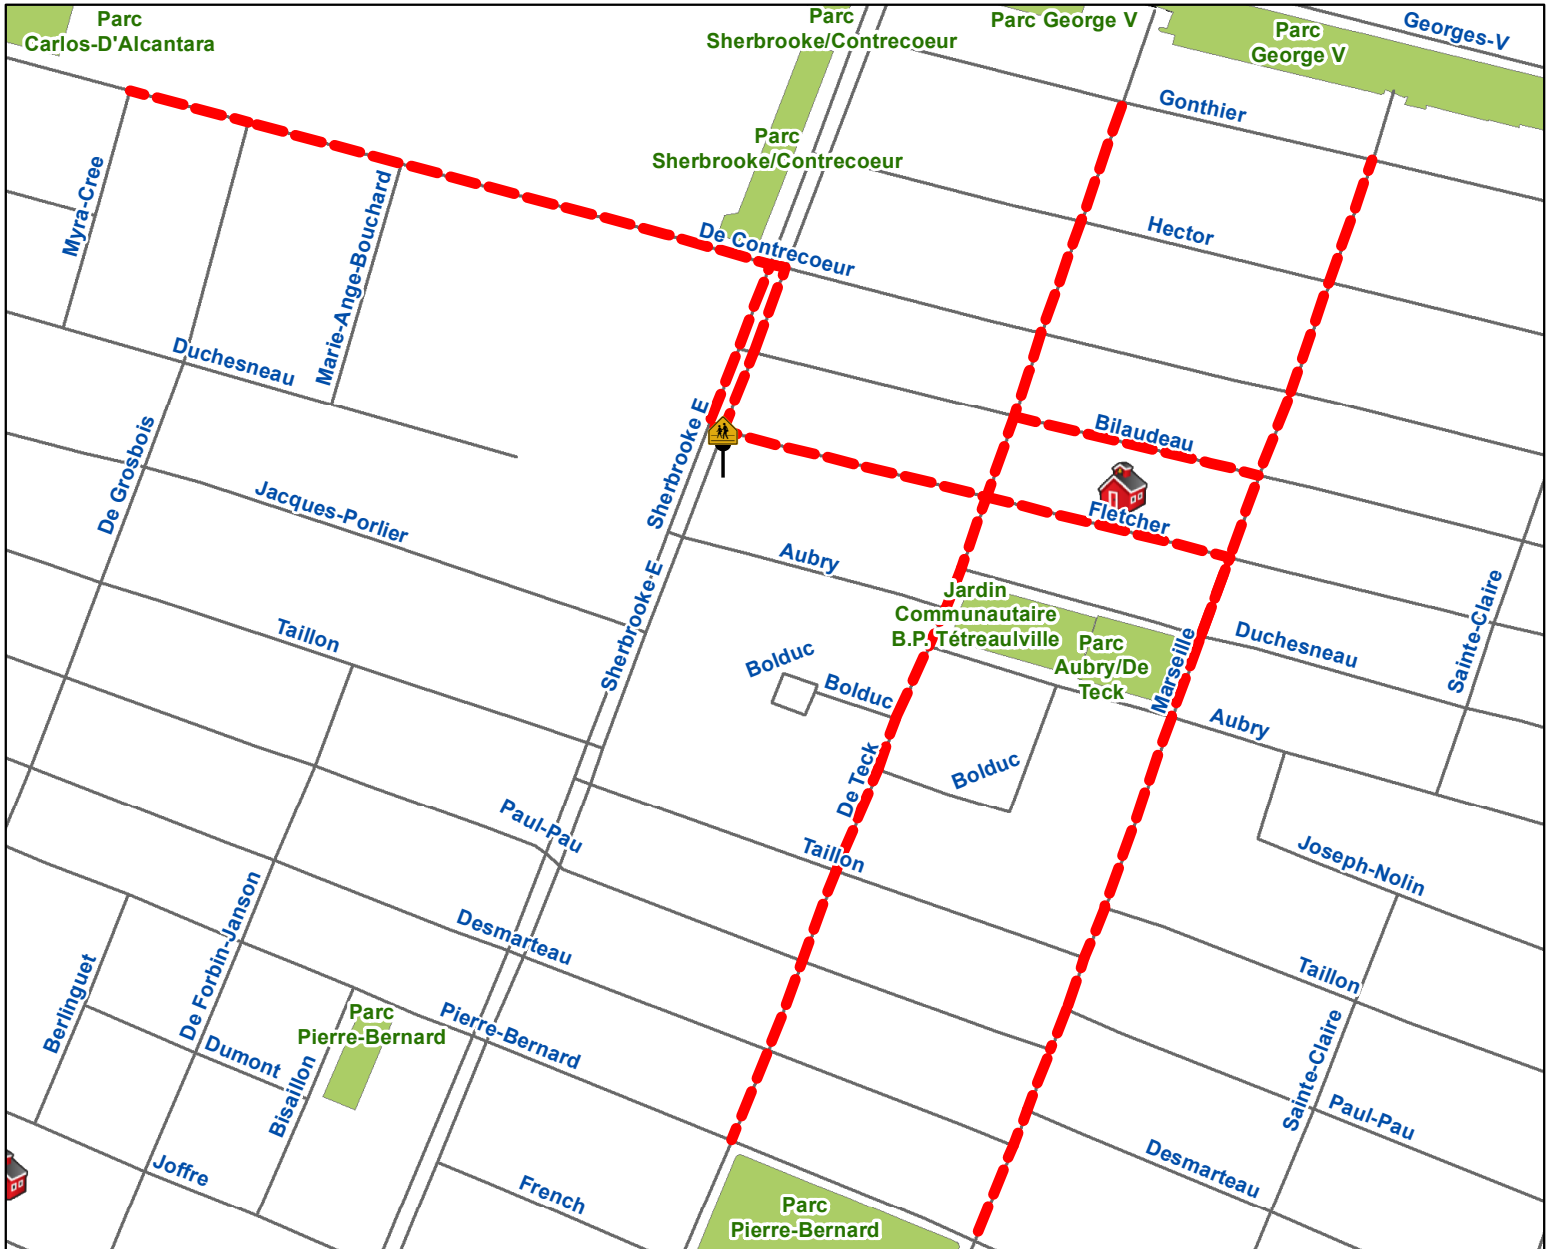

Traverses scolaire avec brigadier

Sherbrooke E et Fletcher

Ecoles

Brigadier